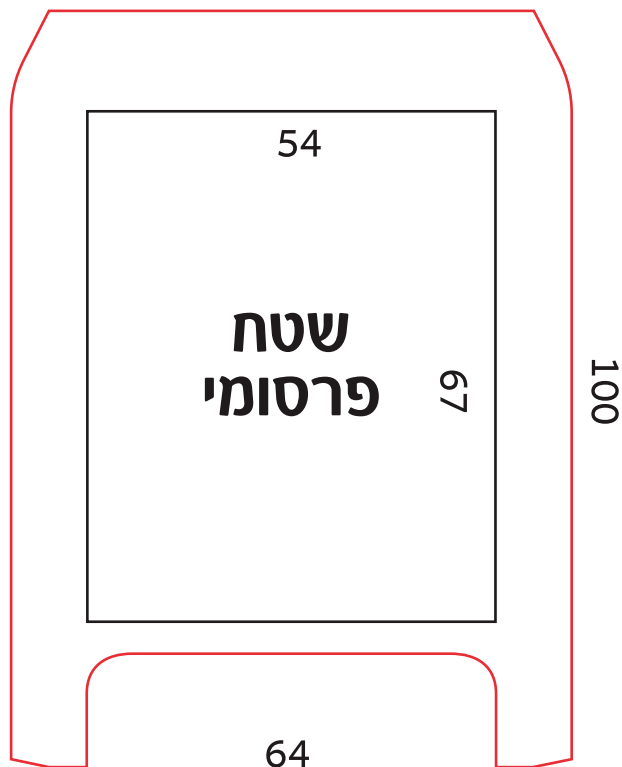

חמור - פרסום דו"צ

כל צד בנוי משני חלקים:

גוף-3 מ"מ PVC / נייר מתמגנט לשטח הפרסומי

הפריסה ביחס של 1:10 מהגודל הרצוי בס"מ

ברזולוציה של בין - 600dpi ל- 1200dpi

צבעים CMYK, שחור מלא k-100% cmy-40%

להשאיר בליד של 3 מ"מ מסביב

המרת טקסט לקווים - Create Outlines

שמירה בפורמטים: pdf / jpg / eps

לצרף תדפיס צבע מומלץ אייריס

*נא לעדכן סוכן מכירות על שליחת הקובץ במייל / טלפוני