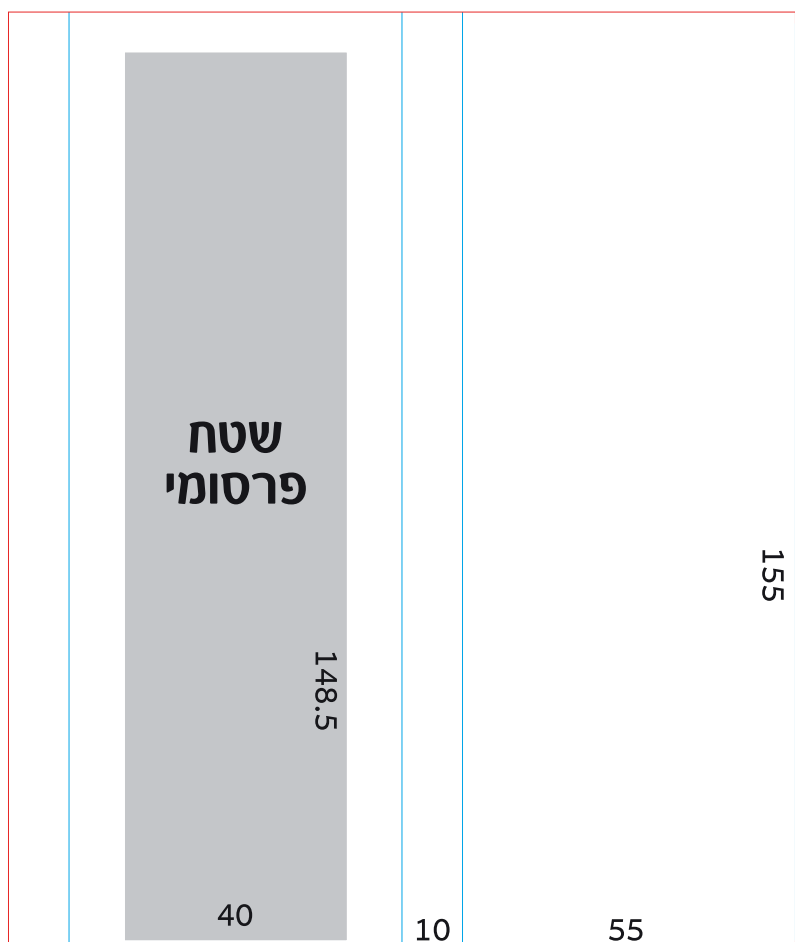

טוטים קרטון דו"צ

הפריסה ביחס של 1:10 מהגודל הרצוי בס"מ
ברזולוציה של בין 600dpi ל- 1200dpi
צבעים CMYK, שחור מלא k-100% cmy-40%
להשאיר בליד של 3 מ"מ מסביב
המרת טקסט לקווים - Create Outlines
שמירה בפורמטים: pdf / jpg / eps
לצרף תדפיס צבע מומלץ אייריס