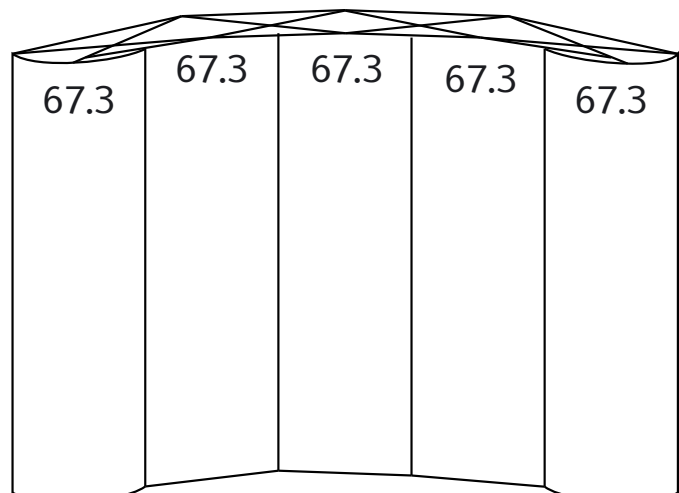

popup

פופאפ בד

מידת נטו 298 מ"מ רוחב על 227.5 מ"מ גובה
להוסיף 31 מ"מ מימין ושמאל רקע בלבד
רזולוציה 600dpi ומעלה
צבעים CMYK, שחור מלא k-100% cmy-40%
המרת טקסט לקווים - Create Outlines

פופאפ מגנט

מידת הקובץ 336.5 מ"מ רוחב על 222 מ"מ גובה, ברזולוציה 800dpi ומעלה
צבעים CMYK, שחור מלא k-100% cmy-40%
עדיף לא לשים אלמנטים על קטעי החלוקה
להשאיר בליד של 0.3 מ"מ מסביב
המרת טקסט לקווים - Create Outlines

שמירה בפורמטים: eps / jpg / pdf
לצרף תדפיס צבע מומלץ אייריס

*נא לעדכן סוכן מכירות על שליחת הקובץ במייל / טלפוני